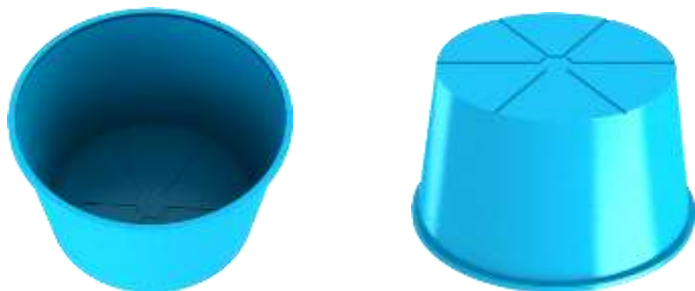

## 2. ТЕХНИЧЕСКОЕ ОПИСАНИЕ / КОМПЛЕКТАЦИЯ

Мини-бассейн представляет собой полое изделие из полиэтилена (ПЭНД) изготовленное методом ротационного формования или отливки в форму. Изделие представляет из себя пластиковую чашу с открытым верхом, ребристым дном и бортиком по верхнему контуру. Объем составляет: 500, 725, 880, 1000, 1200, 2400, 3000, 6000 литров.